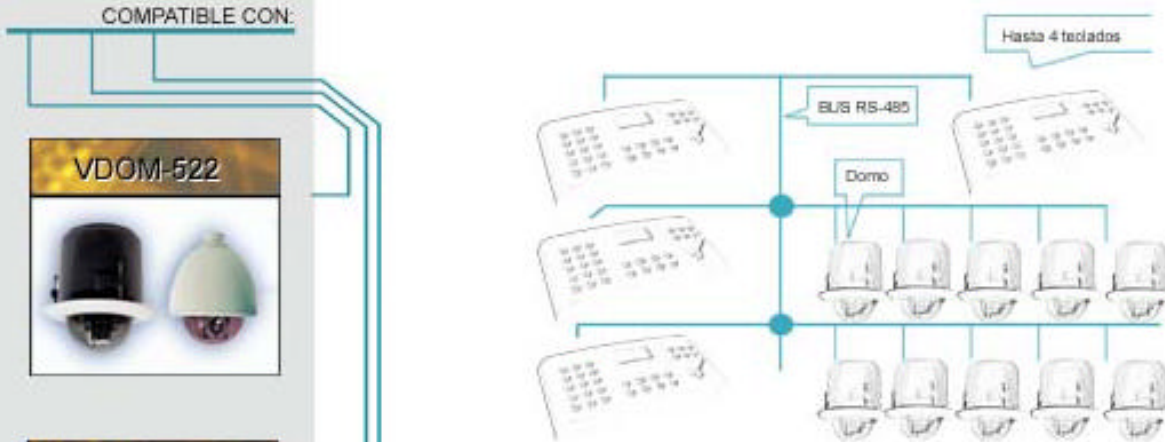

LINEA VIDEO

Teclado de control VACC-700

**ROBOTEC  
CORPORATION**

**VCam**

[www.robotec.com](http://www.robotec.com)

**DISEÑO COMPACTO, DISPLAY LCD.**

**CONTROLA HASTA 255 CÁMARAS.**

**CONEXIÓN DE HASTA 4 TECLADOS.**

LINEA VIDEO

Teclado de control VACC-700

DIAGRAMA DE CONEXIÓN

ESPECIFICACIONES

Señal de Entrada de Datos	RS232/RS485
Señal de Salida de Datos	RS485
Velocidad de Transmisión	2400/4800/9600bps
Transmisión	1200m
Temperatura de Operación	0 °c ~ 50 °c
Humedad	< 90 %
Peso	2.1kg
Dimensiones (LxWxH)	360X160X45mm
Alimentación	12V/500MA
Consumo	5W
Certificaciones	CE