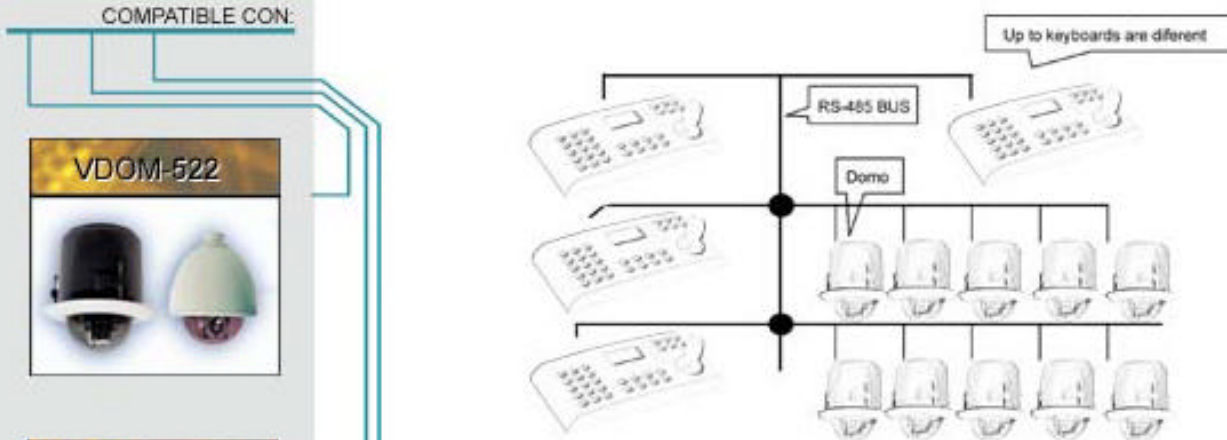

LINEA VIDEO

Teclado de control VACC-700

**ROBOTEC
CORPORATION**

VCam

www.robotec.com

DISEÑO COMPACTO, DISPLAY LCD.

CONTROLA HASTA 255 CÁMARAS.

CONEXIÓN DE HASTA 4 TECLADOS.

DIAGRAMA DE CONEXIÓN

ESPECIFICACIONES

Señal de Entrada de Datos	RS232/RS485
Señal de Salida de Datos	RS485
Velocidad de Transmisión	2400/4800/9600bps
Transmisión	1200m
Temperatura de Operación	0 °c ~ 50 °c
Humedad	< 90 %
Peso	2.1kg
Dimensiones (LxWxH)	360X160X45mm
Alimentación	12V/500MA
Consumo	5W
Certificaciones	CE