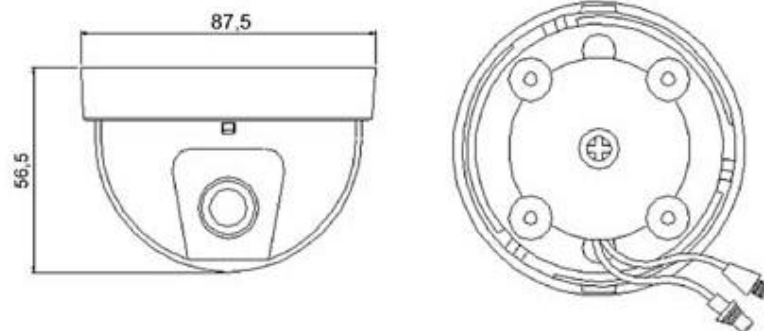

LINEA VIDEO

Domo CCD B/W VCAM-020

ROBOTEC
CORPORATION

VCam

www.robotec.com

- **DOMO 1/3" B/W.**
- **RESOLUCIÓN DE 400 TVL.**
- **AES. ACC.**
- **LENTE DE 3.6mm.**

Transversal 49 # 105 – 73 Bogotá D.C., Colombia
Teléfono: +571-533-0388 Fax: +571-533-2303
Web Site: <http://www.robotec.com> Email: ventas@robotec.com

LINEA VIDEO

Domo CCD B/W VCAM-020

ESPECIFICACIONES

Tipo	CCD B/W
Sincronización	Interna
Tipo de Sensor	1/3" interline transfer CCD sensor
Elementos de Imagen	EIA: 510x492, CCIR: 500x582 (HxV)
Resolución Horizontal	400 TVL
Iluminación Mínima	0.3 LUX @ F2.0
Auto Electronic Shutter	EIA: 1/60s~1/100,000s, CCIR: 1/50s~1/110,000s
Lente	3.6 mm @F2.0
Control de Ganancia	Si
Sistema Scanning	Interlace 2:1
Señal a Ruido	> 48dB
Salida de Video	1 Vp-p / 75 ohms
Característica Gamma	0.45
Temperatura	-10°C to 50°C (14°F to 122°F)
Alimentación	12V DC / 110 mA
Dimensiones	87.5mm x 87.5mm x 56.5mm (LxWxH)
Peso	103g
Certificaciones	CE