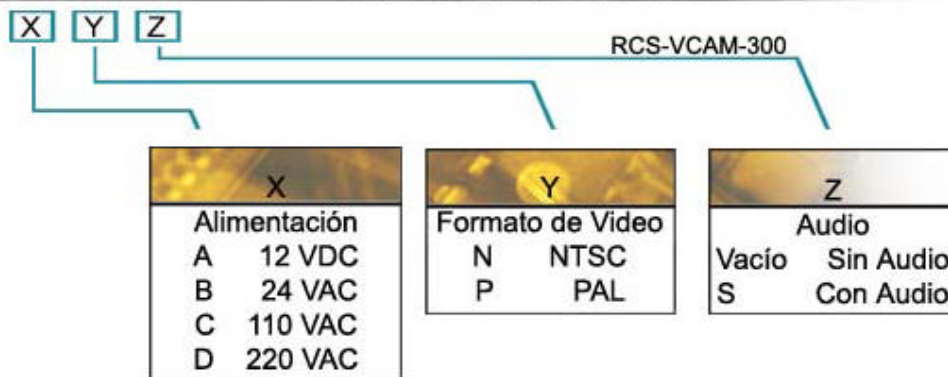

Consumo
DC-2.7 W AC-3.2 W

Dimensiones
(LxWxH)112.5 x 50 x 88 mm

Peso
DC-240 gr. AC-300gr.

Certificaciones
CE

ROBOTEC
CORPORATION

NÚMERO DE PARTE

PARTES COMPLEMENTARIAS

Número de parte	Tipo
RCS-VLMV-2X3514	Lente Iris Manual 1/3", Varifocal 3.5-8.0 mm, F1.4-360, CS
RCS-VLAV-2X3514	Lente Autoiris 1/3", Varifocal 3.5-8.0 mm, F1.4-360, CS
RCS-VACC-000	Brazo plástico para cámara 165mm. Beige.
RCS-VACC-001	Brazo metálico para cámara 58/118mm. Negro.
RCS-VACC-002	Brazo para housing 285mm. Beige.
RCS-VACC-100	Housing para exteriores 410 x 113 x 106 mm. Beige.
RCS-VACC-100H	Housing para exteriores 410 x 113 x 106 mm con calentador. Beige.
RCS-VACC-100F	Housing para exteriores 410 x 113 x 106 mm con ventilador. Beige.
RCS-VACC-100HF	Housing para exteriores 410 x 113 x 106 mm con calentador y ventilador. Beige.
RCS-VACC-200	Adaptador 110 VAC - 12VDC 500 mA (para cámaras de video)

KITS

NÚMERO DE PARTES	DESCRIPCIÓN
RCS-VCAM-300A/KI	Kit VCAM-300A para interiores Cámara VCAM-300A Lente Varifocal Autoiris 3.5-8mm Brazo metálico Adaptador 110VAC - 12VDC
RCS-VCAM-300A/KO	Kit VCAM-300A para exteriores Cámara VCAM-300A Lente Varifocal Autoiris 3.5-8mm Housing para exteriores Brazo para housing Adaptador 110VAC - 12VDC