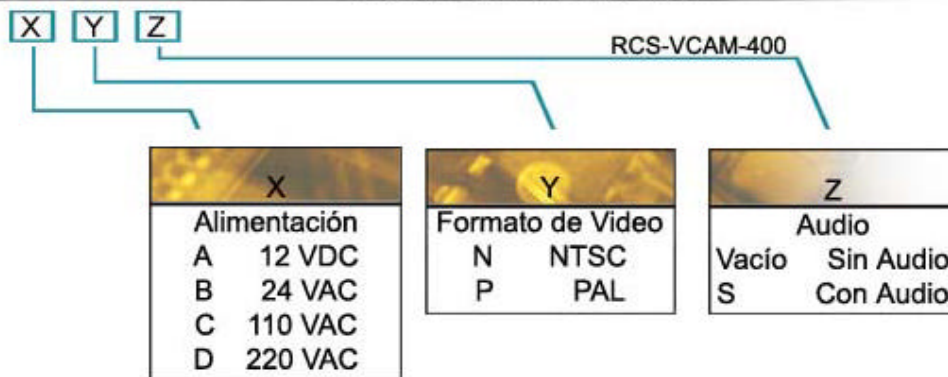

Consumo
DC-1.8 W AC-2.9 W

Dimensiones
(LxWxH)105.5 x 46 x 40 mm

Peso
DC-220 gr. AC-430gr.

Certificaciones
CE

NÚMERO DE PARTE

PARTES COMPLEMENTARIAS

| Número de parte | Tipo |
|-----------------|--|
| RCS-VLMV-2X3514 | Lente Iris Manual 1/3", Varifocal 3.5-8.0 mm, F1.4-360, CS |
| RCS-VLAV-2X3514 | Lente Autoiris 1/3", Varifocal 3.5-8.0 mm, F1.4-360, CS |
| RCS-VACC-000 | Brazo plástico para cámara 165mm. Beige. |
| RCS-VACC-001 | Brazo metálico para cámara 58/118mm. Negro. |
| RCS-VACC-002 | Brazo para housing 285mm. Beige. |
| RCS-VACC-100 | Housing para exteriores 410 x 113 x 106 mm. Beige. |
| RCS-VACC-100H | Housing para exteriores 410 x 113 x 106 mm con calentador. Beige. |
| RCS-VACC-100F | Housing para exteriores 410 x 113 x 106 mm con ventilador. Beige. |
| RCS-VACC-100HF | Housing para exteriores 410 x 113 x 106 mm con calentador y ventilador. Beige. |
| RCS-VACC-200 | Adaptador 110 VAC - 12VDC 500 mA (para cámaras de video) |

KITS

| NÚMERO DE PARTES | DESCRIPCIÓN |
|------------------|--|
| RCS-VCAM-400A/KI | Kit VCAM-400A para interiores Cámara VCAM-400A Lente Varifocal Autoiris 3.5-8mm Brazo metálico Adaptador 110VAC - 12VDC |
| RCS-VCAM-400A/KO | Kit VCAM-400A para exteriores Cámara VCAM-400A Lente Varifocal Autoiris 3.5-8mm Housing para exteriores Brazo para housing Adaptador 110VAC - 12VDC |