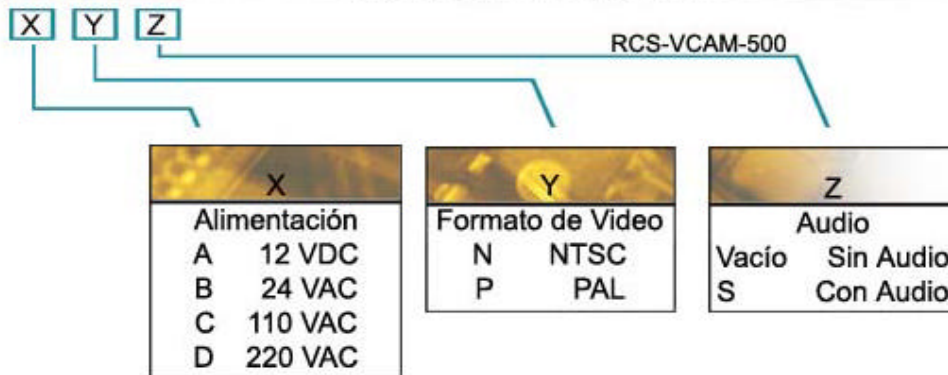

Consumo
DC-2.7 W AC-3.2 W

Dimensiones
(LxWxH)112.5 x 50 x 88 mm

Peso
DC-240 gr. AC-300gr.

Certificaciones
CE

ROBOTEC
CORPORATION

NÚMERO DE PARTE

PARTES COMPLEMENTARIAS

Número de parte	Tipo
RCS-VLMV-2X3514	Lente Iris Manual 1/3", Varifocal 3.5-8.0 mm, F1.4-360, CS
RCS-VLAV-2X3514	Lente Autoiris 1/3", Varifocal 3.5-8.0 mm, F1.4-360, CS
RCS-VACC-000	Brazo plástico para cámara 165mm. Beige.
RCS-VACC-001	Brazo metálico para cámara 58/118mm. Negro.
RCS-VACC-002	Brazo para housing 285mm. Beige.
RCS-VACC-100	Housing para exteriores 410 x 113 x 106 mm. Beige.
RCS-VACC-100H	Housing para exteriores 410 x 113 x 106 mm con calentador. Beige.
RCS-VACC-100F	Housing para exteriores 410 x 113 x 106 mm con ventilador. Beige.
RCS-VACC-100HF	Housing para exteriores 410 x 113 x 106 mm con calentador y ventilador. Beige.
RCS-VACC-200	Adaptador 110 VAC - 12VDC 500 mA (para cámaras de video)

KITS

NÚMERO DE PARTES	DESCRIPCIÓN
RCS-VCAM-500A/KI	Kit VCAM-500A para interiores Cámara VCAM-500A Lente Varifocal Autoiris 3.5-8mm Brazo metálico Adaptador 110VAC - 12VDC
RCS-VCAM-500A/KO	Kit VCAM-500A para exteriores Cámara VCAM-500A Lente Varifocal Autoiris 3.5-8mm Housing para exteriores Brazo para housing Adaptador 110VAC - 12VDC